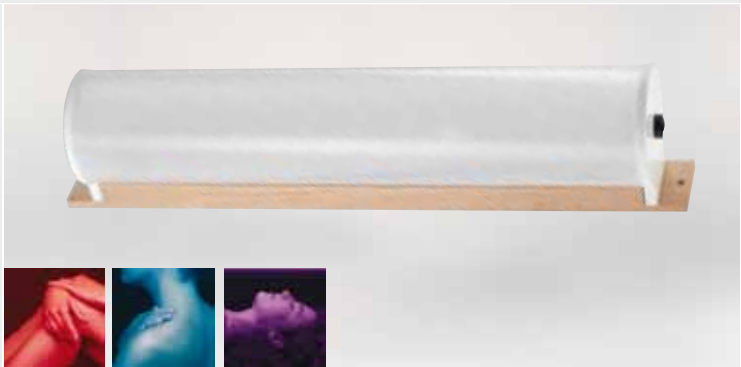

LED-Farblicht - Ambiente

Art. Nr.: W4437

Innovatives LED-Farblicht für **Infrarotkabinen** mit 4 Farbläufen. Die 16 Farben können automatisch oder einzeln mit Fernbedienung gewählt werden. Die Montage ist an Wand und Decke möglich.

Bestehend aus: LED-Lampe in Metallgehäuse, 230V Netzanschluss, Fernbedienung

Größe: 103 x 653 mm

Verpackung: 1 Stk./Karton

LED-Spot Art. Nr.: W4438

LED-Spot, **geeignet für Infrarotkabinen**

- sanfter Übergang der Farben
- bis zu 16 verschiedene Farben möglich
- automatischer Farblauf oder einzeln anwählbar
- einfache Montage
- sehr stromsparend
- sehr hohe Leuchtkraft
- Anschluss 230 V

Bestehend aus: LED-Lampe, Rahmen, Kabel, Fernbedienung

Verpackung: 1 Set/Karton

LED-Farblicht - Emotion

Art. Nr.: W4435

Sehr hochwertiges LED-Farblicht, **geeignet für Infrarot und Sauna** mit einer Temperaturbeständigkeit bis 110 °C. Die Montage ist an Wand und Decke sehr einfach möglich. Manuelle Farbauswahl oder automatischer Farbübergang wählbar.

Farben: weiß, rot, orange, gelb, blau, hellblau, violett, grün

Bestehend aus: LED-Lampe mit Holzleiste, Netzgerät

Größe: 100 x 555 x 120 mm

Verpackung: 1 Stk./Karton

Auslaufmodell: Artikel lieferbar solange der Vorrat reicht.